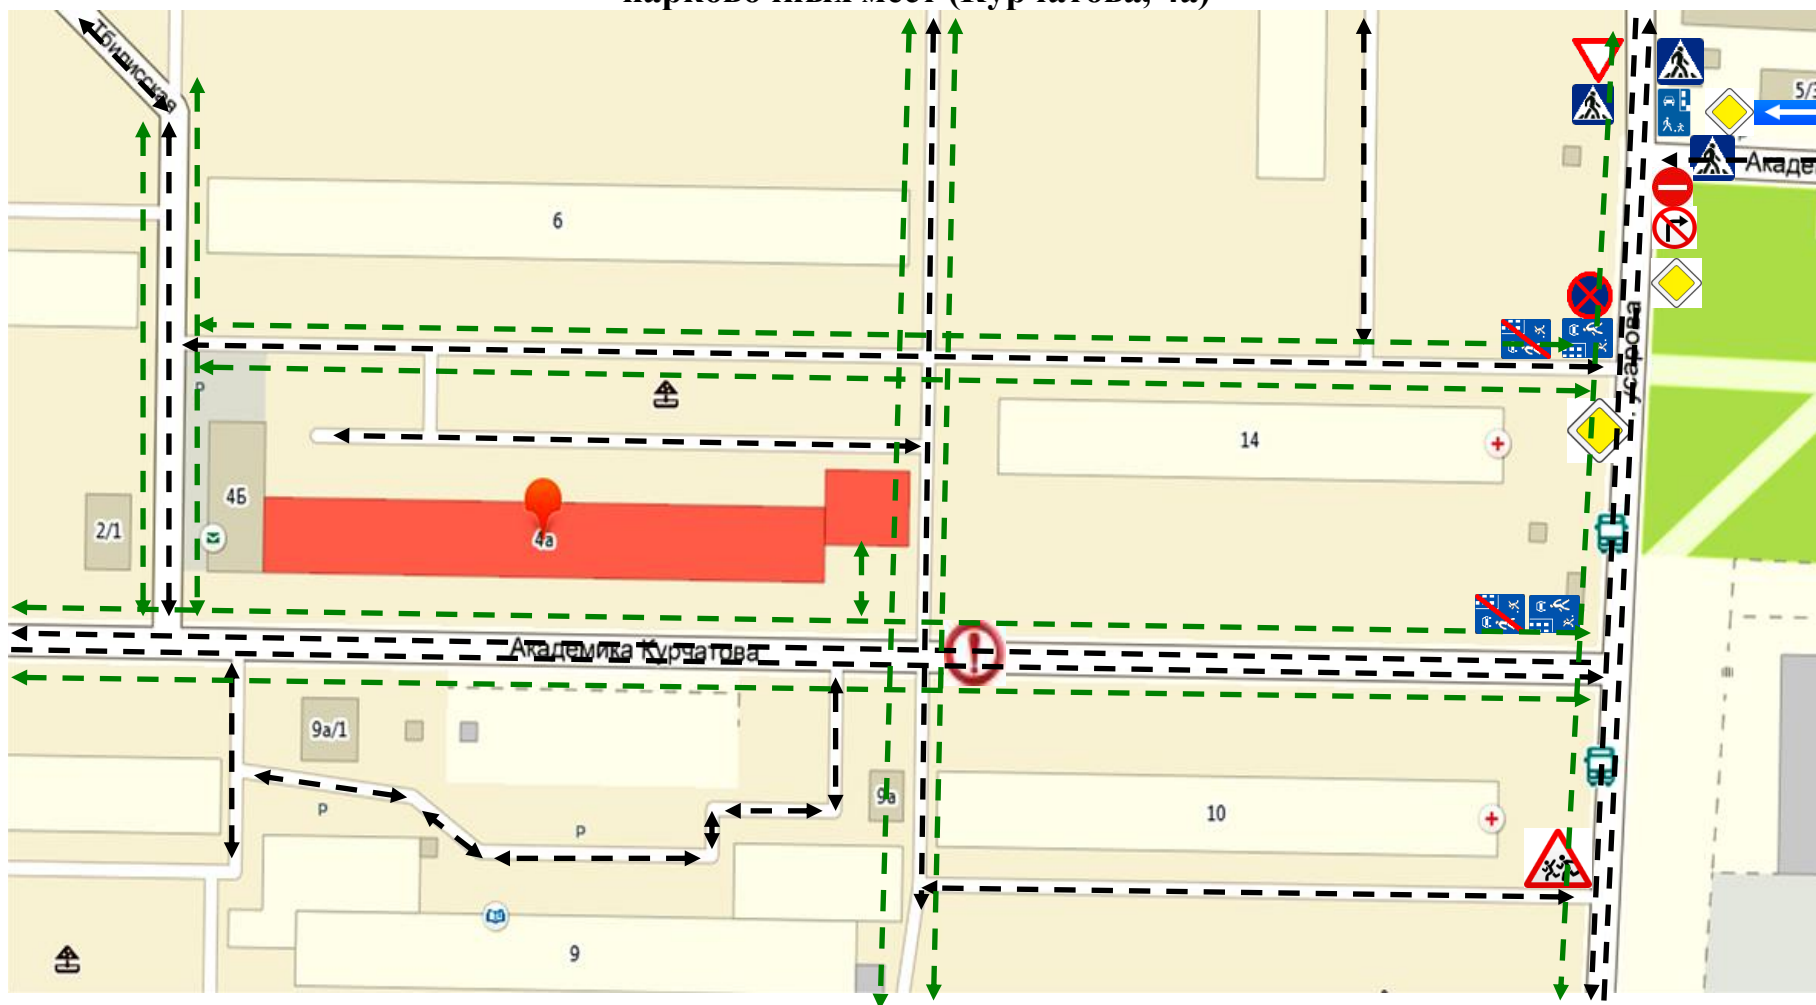

Схема организации дорожного движения в непосредственной близости от МАУ ДО ЦДОД «Луч» г. Перми (клуб «Кругозор») с размещением соответствующих технических средств, маршруты движения детей и расположение парковочных мест (Курчатова, 4а)

Условные обозначения

	- движение учащихся в МАУ ДО «ЦДОД «Луч» г.Перми		- движение транспортных средств		- пешеходный переход
	- внимание дети		- переход дороги опасен		- уступи дорогу
	- остановка запрещена		- въезд запрещен		- одностороннее движение
			- поворот направо запрещен		- жилая зона
					- конец жилой зоны