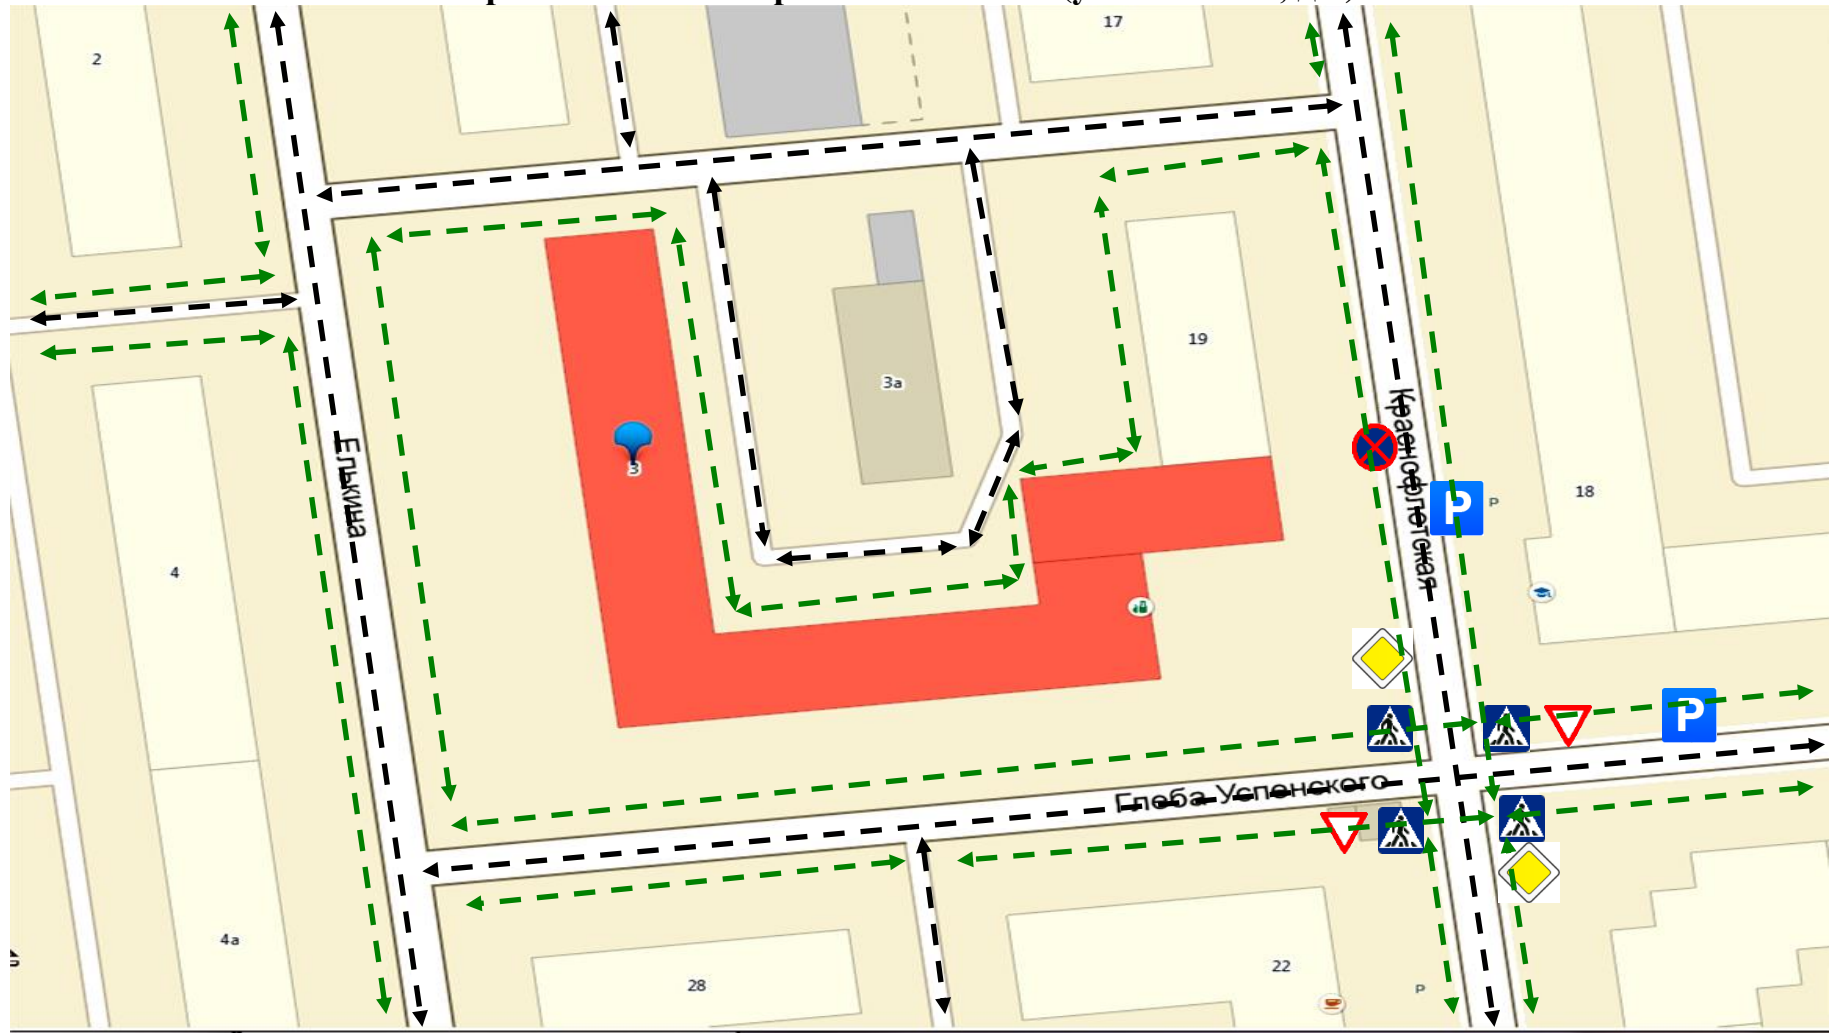

План-схема района расположения МАУ ДО «ЦДОД «Луч» г.Перми (основное здание), пути движения транспортных средств и детей (учеников) (ул.Елькина, д. 3)

Условные обозначения:

- движение учащихся в МАУ ДО «ЦДОД «Луч» г.Перми
- движение транспортных средств
- пешеходный переход
- переход дороги опасен
- светофор

Схема организации дорожного движения в непосредственной близости от МАУ ДО ЦДОД «Луч» г.Перми (основное здание) с размещением соответствующих технических средств, маршруты движения детей и расположение парковочных мест (ул. Елькина, д.3)

Условные обозначения

	- движение учащихся в МАУ ДО «ЦДОД «Луч» г.Перми		- движение транспортных средств		- пешеходный переход
	- остановка запрещена		- парковка		- главная дорога
			- уступи дорогу		

План-схема района расположения МАУ ДО ЦДОДД «Луч» г. Перми (клуб «Кругозор»), пути движения транспортных средств и детей (учеников) (Курчатова, 4а)

Условные обозначения:

↔ (green dashed) - движение учащихся в МАУ ДО «ЦДОДД «Луч» г. Перми 🚶 - пешеходный переход
 ↔ (black dashed) - движение транспортных средств 🚫 (red circle with exclamation mark) - переход дороги опасен 🏠 - жилая зона 🚫 (blue/red sign) - конец жилой зоны