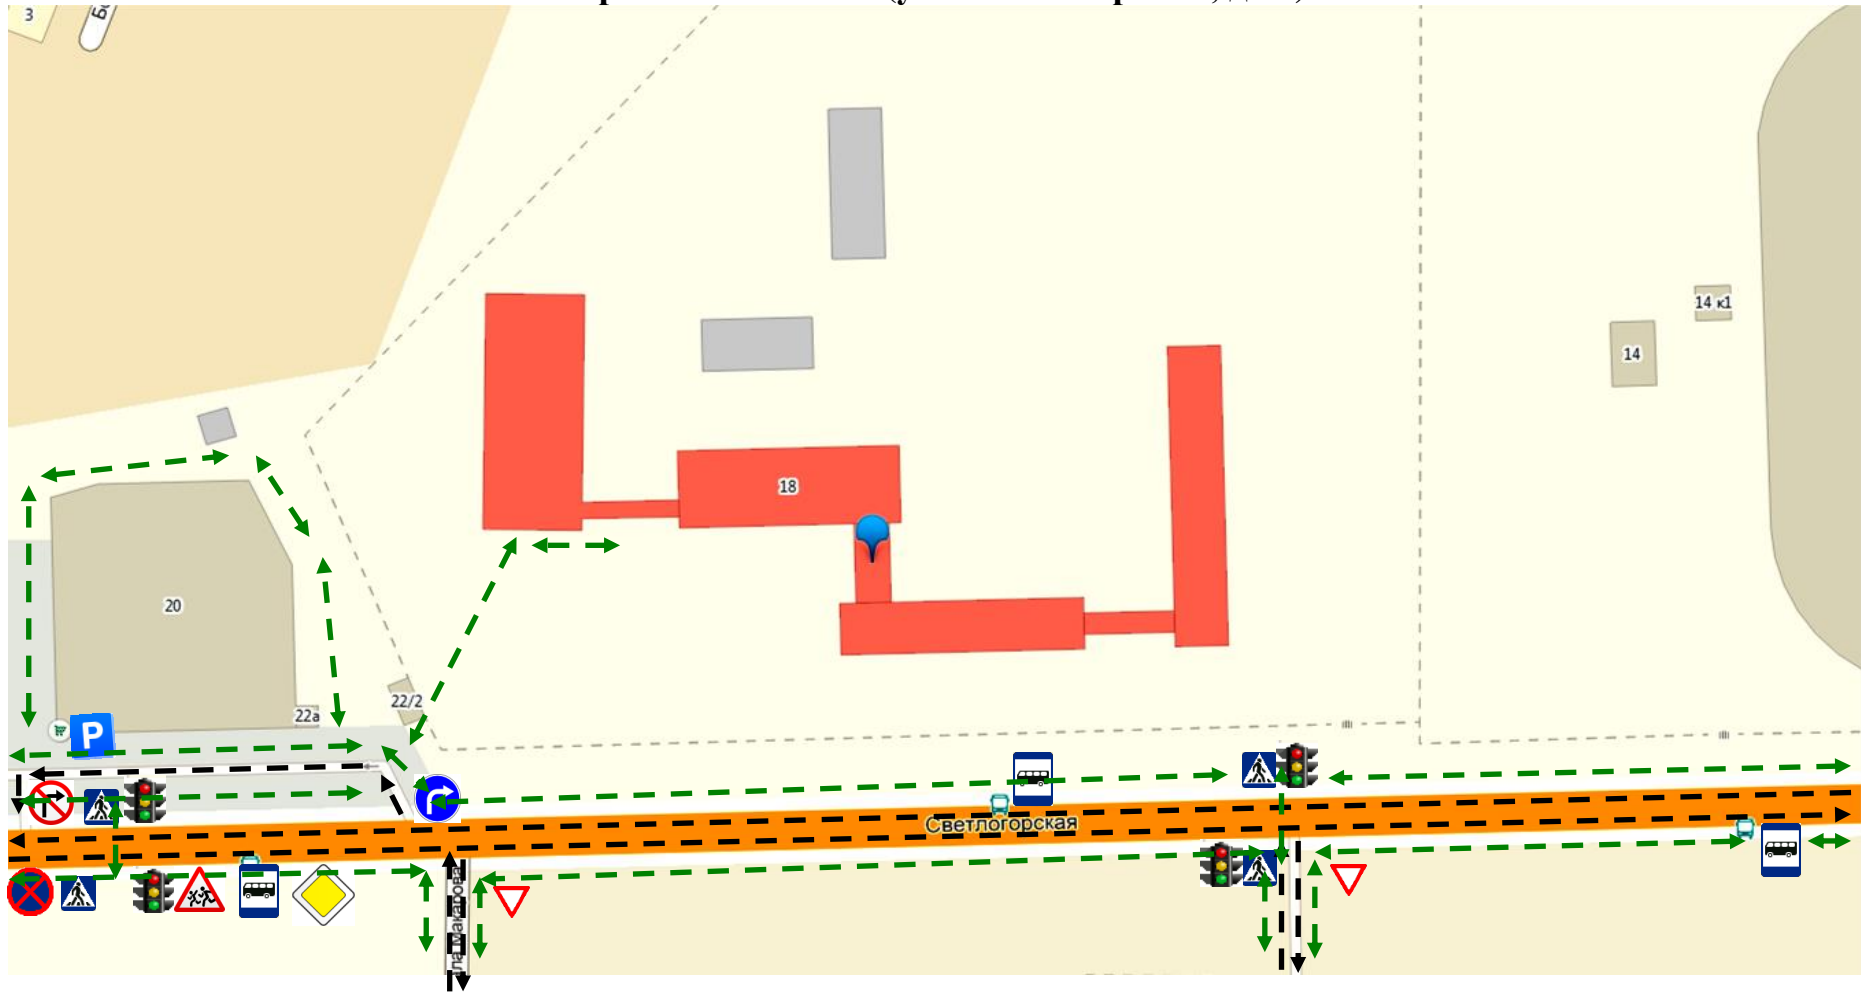

План-схема района расположения МАУ ДО «ЦДОД «Луч» г.Перми (основное здание), пути движения транспортных средств и детей (учеников) (ул.Елькина, д. 3)

Условные обозначения:

- движение учащихся в МАУ ДО «ЦДОД «Луч» г.Перми
- движение транспортных средств
- пешеходный переход
- переход дороги опасен
- светофор

Схема организации дорожного движения в непосредственной близости от МАУ ДО ЦДОД «Луч» г. Перми (клуб «Кругозор») с размещением соответствующих технических средств, маршруты движения детей и расположение парковочных мест (Курчатова, 4а)

План-схема района расположения МАУ ДО «ЦДОДД «Луч» г. Перми (клуб «Орион»), пути движения транспортных средств и детей (учеников) (ул. Светлогорская, д.18)

Условные обозначения:

- движение учащихся в МАУ ДО «ЦДОДД «Луч» г. Перми
- пешеходный переход
- движение транспортных средств
- переход дороги запрещен
- светофор

Схема организации дорожного движения в непосредственной близости от МАУ ДО ЦДОДД «Луч» г. Перми (клуб «Орион») с размещением соответствующих технических средств, маршруты движения детей и расположение парковочных мест (ул. Светлогорская, д.18)