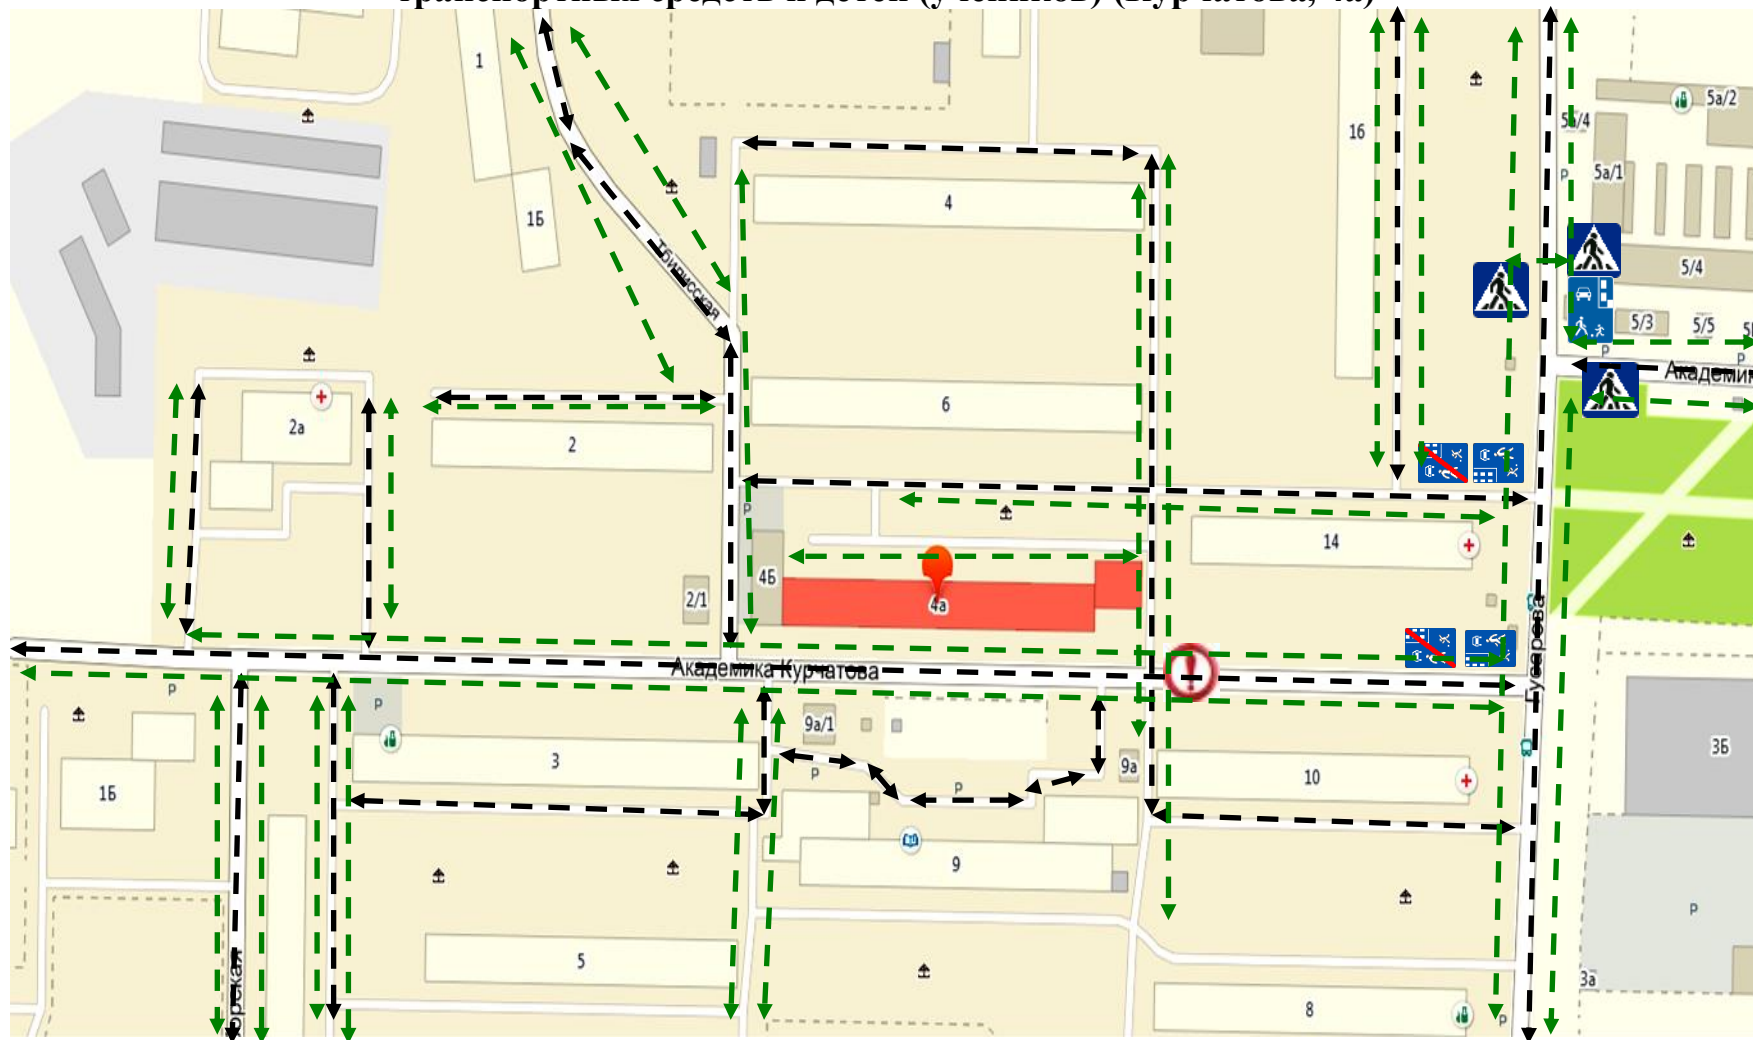

План-схема района расположения МАУ ДО «ЦДОД «Луч» г.Перми (основное здание), пути движения транспортных средств и детей (учеников) (ул.Елькина, д. 3)

Условные обозначения:

- движение учащихся в МАУ ДО «ЦДОД «Луч» г.Перми
- движение транспортных средств
- пешеходный переход
- переход дороги опасен
- светофор

Схема организации дорожного движения в непосредственной близости от МАУ ДО ЦДОД «Луч» г.Перми (основное здание) с размещением соответствующих технических средств, маршруты движения детей и расположение парковочных мест (ул. Елькина, д.3)

Условные обозначения

	- движение учащихся в МАУ ДО «ЦДОД «Луч» г.Перми		- движение транспортных средств		- пешеходный переход
	- остановка запрещена		- парковка		- главная дорога
			- уступи дорогу		

План-схема района расположения МАУ ДО ЦДОДД «Луч» г. Перми (клуб «Кругозор»), пути движения транспортных средств и детей (учеников) (Курчатова, 4а)

Схема организации дорожного движения в непосредственной близости от МАУ ДО ЦДОД «Луч» г. Перми (клуб «Кругозор») с размещением соответствующих технических средств, маршруты движения детей и расположение парковочных мест (Курчатова, 4а)