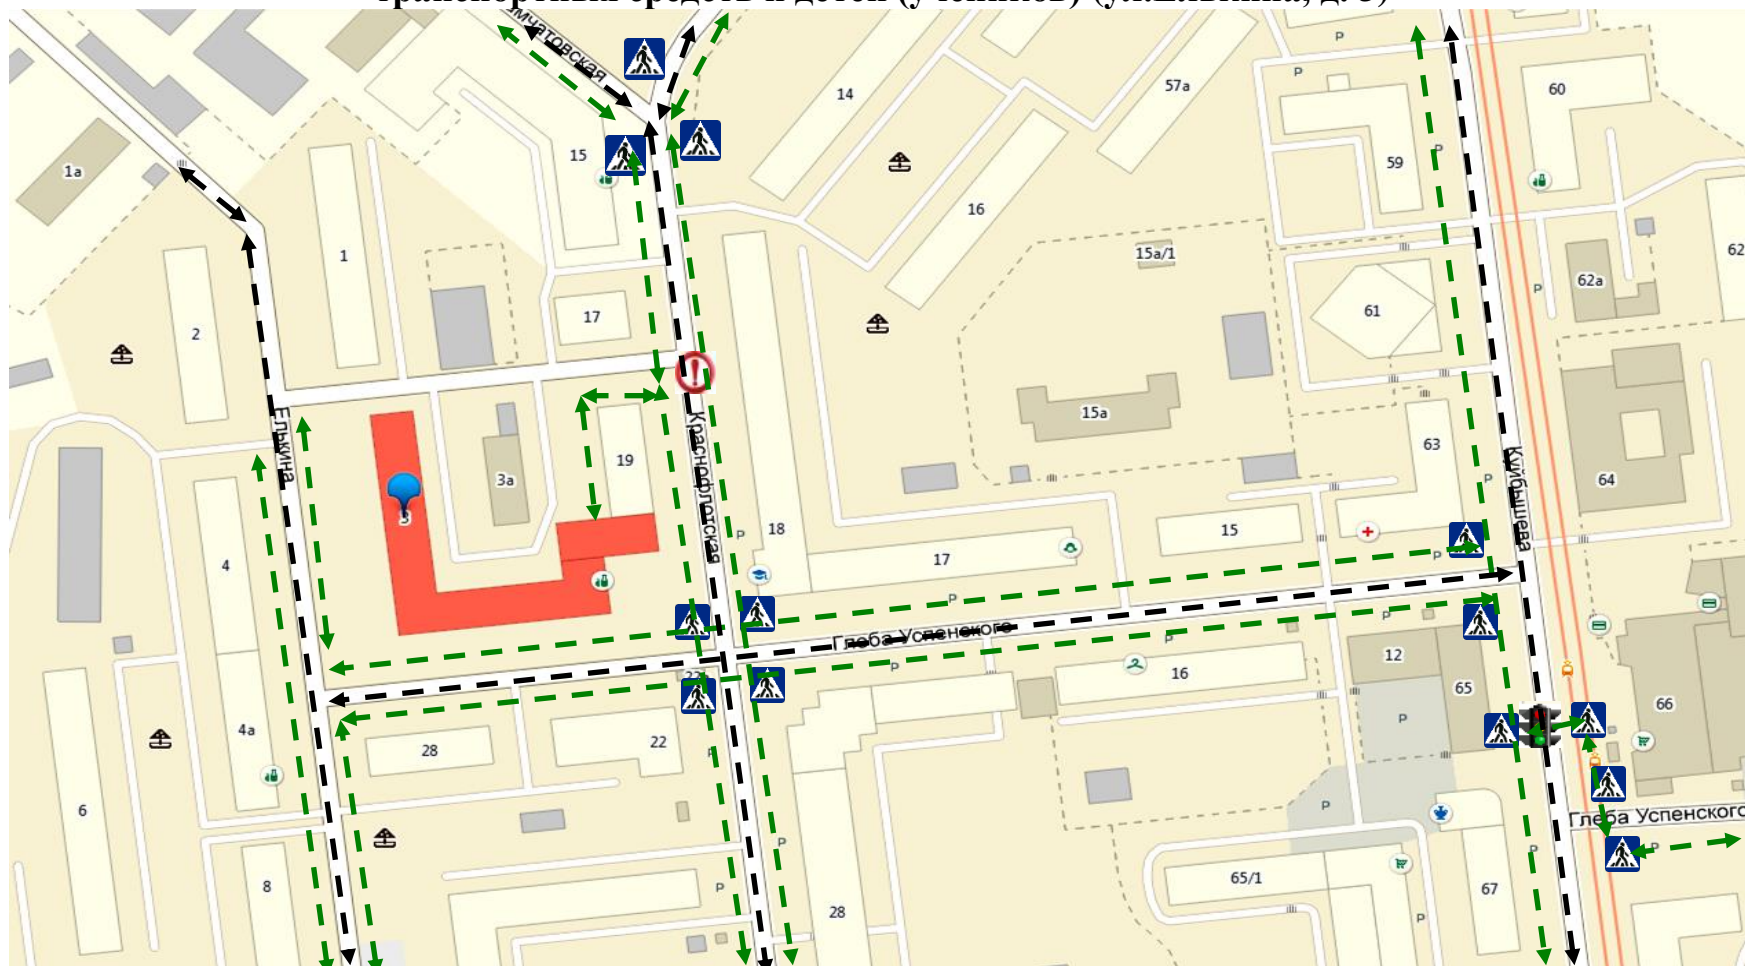

План-схема района расположения МАУ ДО «ЦДОД «Луч» г.Перми (основное здание), пути движения транспортных средств и детей (учеников) (ул.Елькина, д. 3)

Условные обозначения:

- движение учащихся в МАУ ДО «ЦДОД «Луч» г.Перми
- движение транспортных средств
- пешеходный переход
- переход дороги опасен
- светофор

Схема организации дорожного движения в непосредственной близости от МАУ ДО ЦДОД «Луч» г.Перми (основное здание) с размещением соответствующих технических средств, маршруты движения детей и расположение парковочных мест (ул. Елькина, д.3)

Условные обозначения

	- движение учащихся в МАУ ДО «ЦДОД «Луч» г.Перми		- движение транспортных средств		- пешеходный переход
	- остановка запрещена		- парковка		- главная дорога
			- уступи дорогу		

План-схема района расположения МАУ ДО ЦДОДД «Луч» г. Перми (клуб «Кругозор»), пути движения транспортных средств и детей (учеников) (Курчатова, 4а)

Схема организации дорожного движения в непосредственной близости от МАУ ДО ЦДОД «Луч» г. Перми (клуб «Кругозор») с размещением соответствующих технических средств, маршруты движения детей и расположение парковочных мест (Курчатова, 4а)