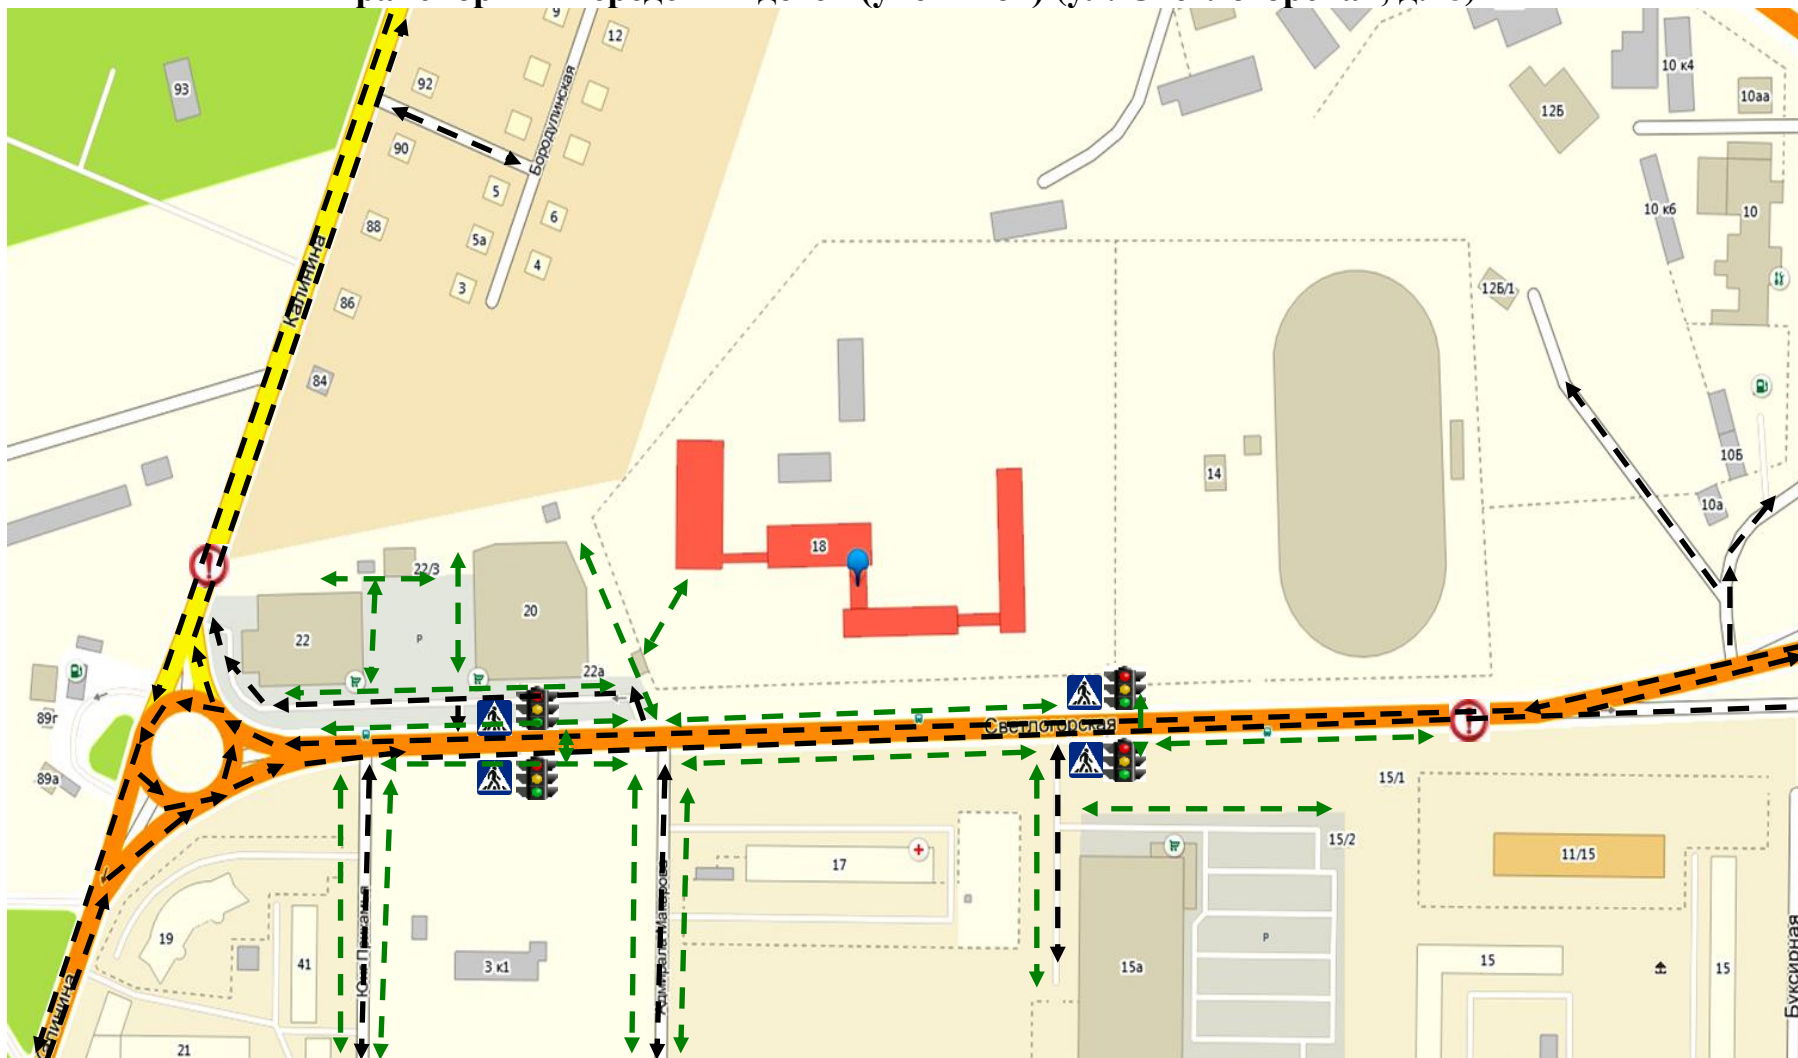

План-схема района расположения МАУ ДО «ЦДОДД «Луч» г. Перми (клуб «Орион»), пути движения транспортных средств и детей (учеников) (ул. Светлогорская, д.18)

Условные обозначения:

- движение учащихся в МАУ ДО «ЦДОДД «Луч» г. Перми
- пешеходный переход
- движение транспортных средств
- переход дороги запрещен
- светофор